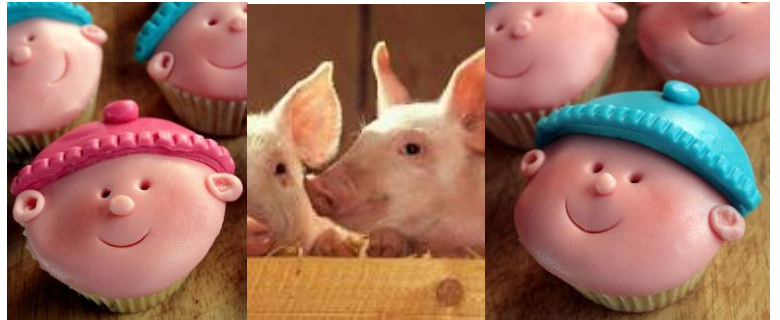

knib^bel knabbel knuis

Sappig grappig verteltheater met thema gezondtijd voor 3- tot 8-jarige fijnproevers

Nog nooit verschenen zo veel kookboeken, elk tv-kanaal heeft haar eigen kookprogramma, een theatervoorstelling over eten en gezond-tijd blijft niet uit.

**Kip van Troje vult haar menukaart (h)aan met Knibbel Knabbel Knuis.
Wij serveren een lekker streekverhaal, een smaakpalet poëzie,
verfrissends van 't veld, dagverse dromen en krokante quizvraagjes ...
Verteltheater om verantwoord van te snoepen.**

Gezonde voeding, eetpatronen, milieuvriendelijk eten, onthaasting, seizoenen,
smaak en feest vormen de ingrediënten van deze smaakmaker.
Inspirerend, zoet verpakt en luchtig gepresenteerd.

Deze smakelijke voorstelling richt zich tot kinderen van 3 tot en met 8 jaar en hun familie of begeleiders. De opvoering is programmeerbaar als school- of familievoorstelling.